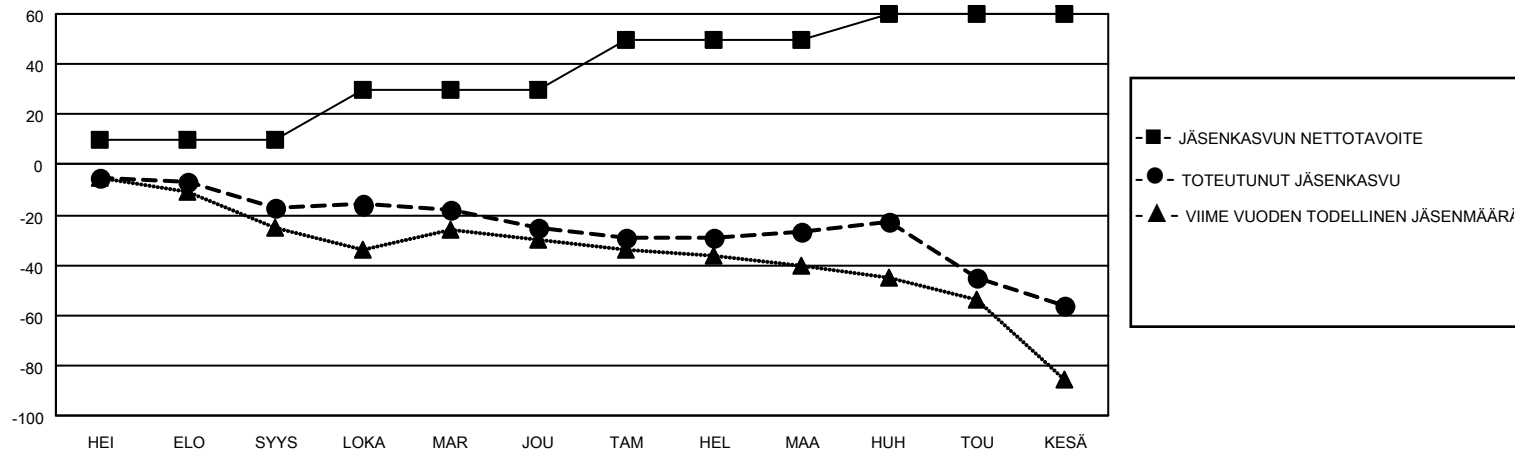

# MONTHLY MEMBERSHIP PROGRESS REPORT

SIJAINTI FINLAND

District 107 E

Results as of: 6/30/2023

Klubit				jäsentä			
TULOKSET 2022-2023				TULOKSET 2022-2023			
NELJÄNNES	UUDEN KLUBIN TAVOITE	UUDET KLUBIT	LOPETETUT KLUBIT	NELJÄNNES	JÄSENKASVUN NETTOTAVOITE	TOTEUTUNUT JÄSENKASVU	POISTETUT JÄSENET (mukaan lukien siirrot)
HEI/ELO/SYYS	0	0	0	HEI/ELO/SYYS	10	9	26
LOKA/MAR/JOU	0	0	0	LOKA/MAR/JOU	20	13	20
TAM/HEL/MAA	1	0	0	TAM/HEL/MAA	20	22	22
HUH/TOU/KESÄ	0	0	1	HUH/TOU/KESÄ	10	10	38

TAVOITTEET JA UUDET KLUBIT, KUMULATIIVINEN

TAVOITTEET JA JÄSENET, KUMULATIIVINEN

LAKKAUTETUT KLUBIT: 1

ERONNEET JÄSENET

KUOLLUT	10
KLUBI LAKKAUTETTU	0
MUU	96
<b>YHTEENSÄ</b>	<b>106</b>

30 CLUBS OF 69 LISÄNNYT YHDEN TAI USEAMMAN UUTTA JÄSENTÄ