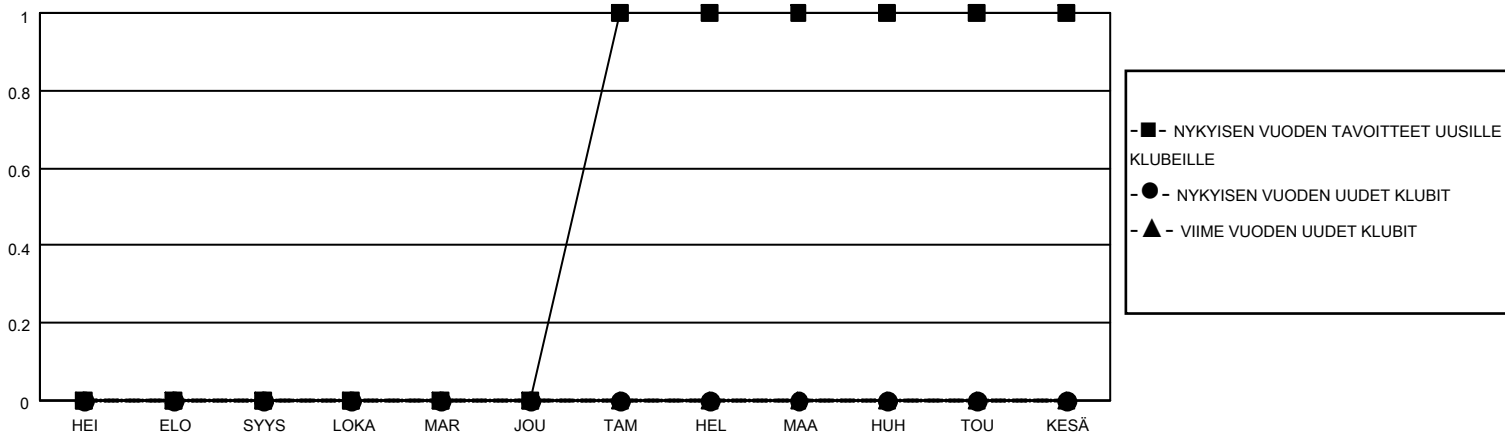

# MONTHLY MEMBERSHIP PROGRESS REPORT

SIJAINTI FINLAND

District 107 E

Results as of: 6/30/2023

Klubit				jäsentä			
TULOKSET 2022-2023				TULOKSET 2022-2023			
NELJÄNNES	UUDEN KLUBIN TAVOITE	UUDET KLUBIT	LOPETETUT KLUBIT	NELJÄNNES	JÄSENKASVUN NETTOTAVOITE	TOTEUTUNUT JÄSENKASVU	POISTETUT JÄSENET (mukaan lukien siirrot)
HEI/ELO/SYYS	0	0	0	HEI/ELO/SYYS	10	9	26
LOKA/MAR/JOU	0	0	0	LOKA/MAR/JOU	20	13	20
TAM/HEL/MAA	1	0	0	TAM/HEL/MAA	20	22	22
HUH/TOU/KESÄ	0	0	1	HUH/TOU/KESÄ	10	10	38

TAVOITTEET JA UUDET KLUBIT, KUMULATIIVINEN

TAVOITTEET JA JÄSENET, KUMULATIIVINEN

LAKKAUTETUT KLUBIT: 1

ERONNEET JÄSENET

KUOLLUT	10
KLUBI LAKKAUTETTU	0
MUU	96
<b>YHTEENSÄ</b>	<b>106</b>

30 CLUBS OF 69 LISÄNNYT YHDEN TAI USEAMMAN UUTTA JÄSENTÄ